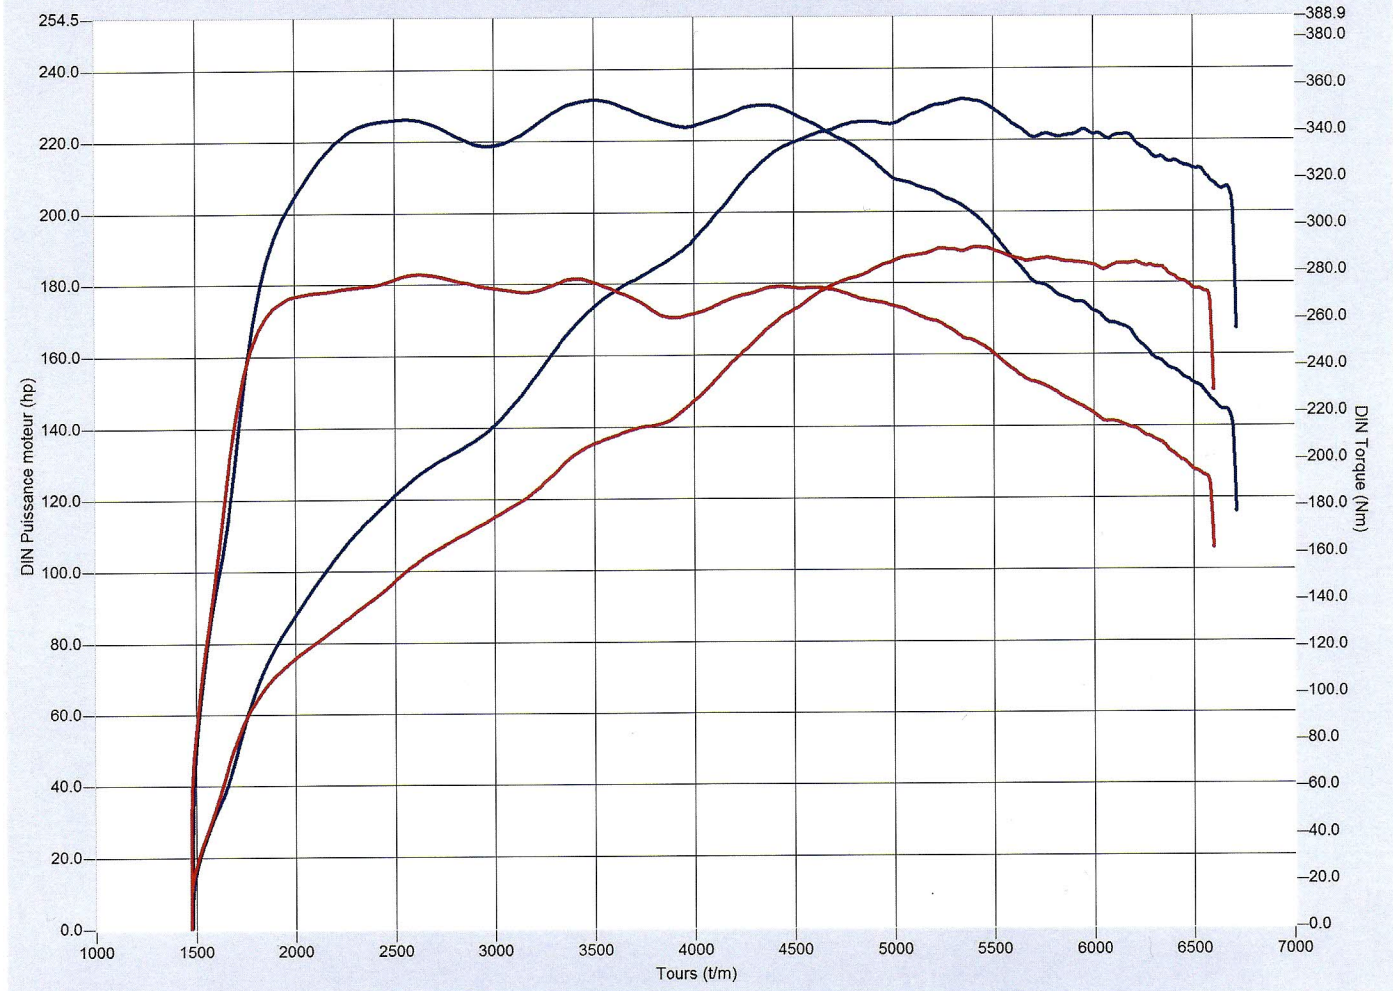

Z.I. Rolach, Hall 2
 L-5280 Sandweiler (Luxembourg)
 Tél: 00352 26 78 57 06 GSM: info@br-performance.lu
 Fax: e-mail:

Date d'impression Tuesday 30 January 2018
 Heure 18:57:19
 Version 6.3.1

Courbe puissance

Passages:

| | Fichier du passage | Titre du passage | P Air(mBar) | T air(°C) | DIN | Date & heure | Taux maximum |
|---|--------------------|------------------|-------------|-----------|-------|-----------------------|-------------------------------------|
| 1 | [REDACTED] | STG 2 | 943.9 | 19.8 | 1.073 | 30-01-2018 / 18:54:54 | 231.3Hp@ 5352rpm / 353.5Nm@ 3490rpm |
| 2 | [REDACTED] | ORG | 949.4 | 20.2 | 1.068 | 30-01-2018 / 09:46:07 | 190.1Hp@ 5411rpm / 279.5Nm@ 2624rpm |